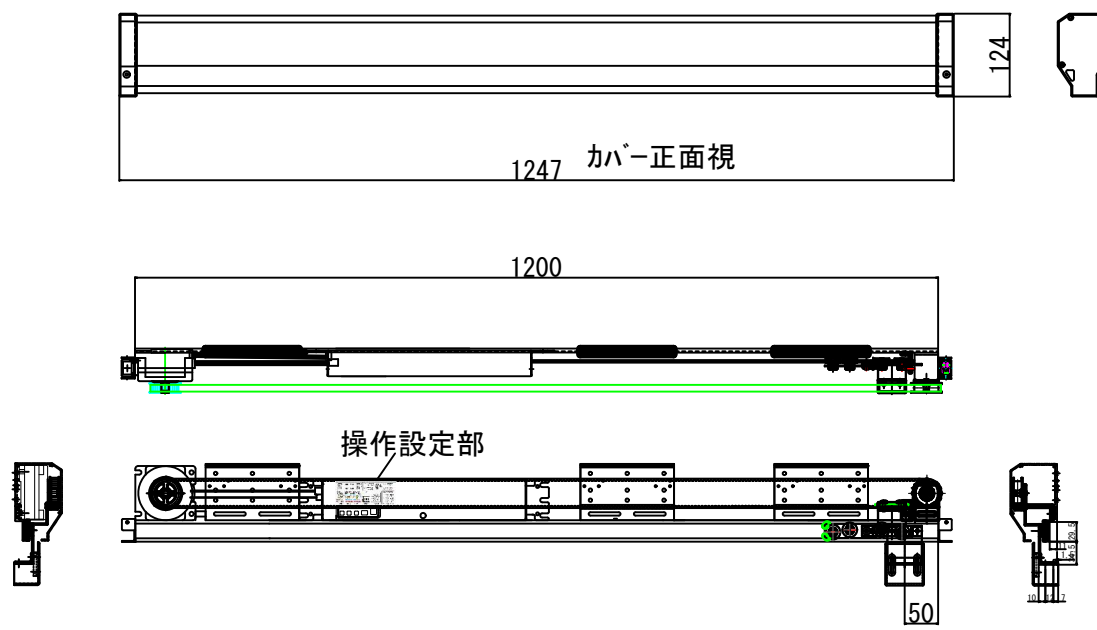

片引き
右引き仕様

AMY1200HB (右引き開閉幅1025mm)

図名	図番	図尺	図式	図日	図名
外形寸法図	1/1	2022/6/9	仕様	片引き	片引き寸法図
AMY1200HB	AMY1200HB	AMY1200HB	AMY1200HB-R		
			AMY20A002		1/2

片引き
左引き仕様

AMY1200HB (左引き開閉幅1025mm)

図名	図番	図尺	図式	図日	図名
外形寸法図	1/1	2022/6/9	仕様	片引き	片引き寸法図
AMY1200HB	AMY1200HB	AMY1200HB	AMY1200HB-L		
			AMY20A002		2/2