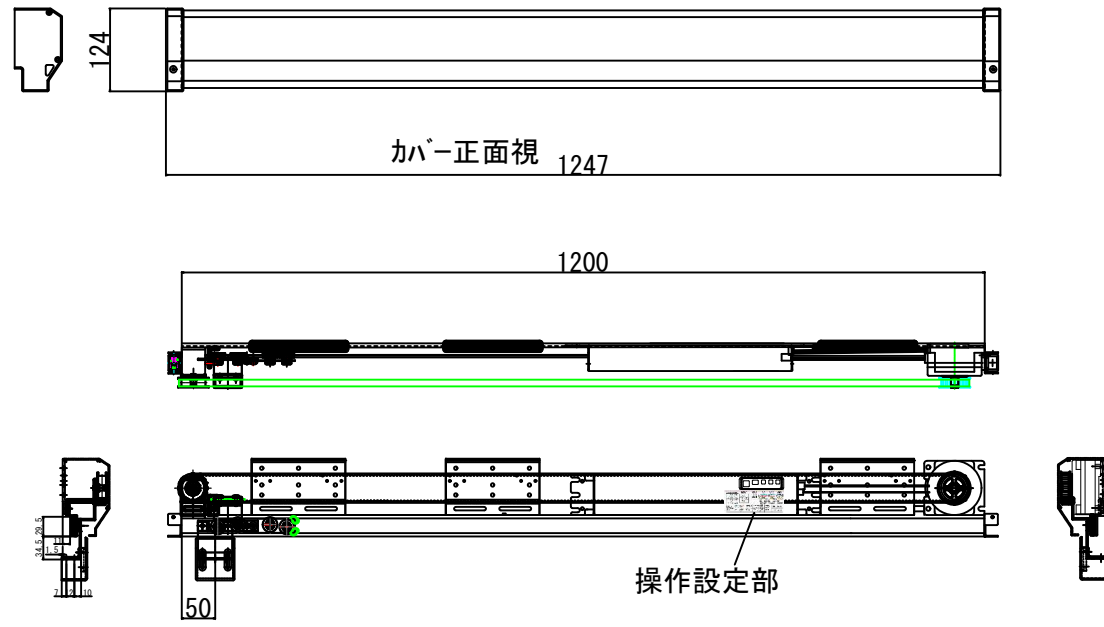

片引き
右引き仕様

AMY1200HB (右引き開閉幅1025mm)

図名	図番	図尺	図式	図日	図名
外形寸法図	1/1	2022/6/9	仕様	片引き	片引き寸法図
AMY1200HB	AMY1200HB	AMY1200HB	AMY1200HB-R		
			AMY20A002		1/2

片引き
左引き仕様

AMY1200HB (左引き開閉幅1025mm)

図名	図番	図尺	図式	図日	図名
外形寸法図	1/1	2022/6/9	仕様	片引き	片引き寸法図
AMY1200HB	AMY1200HB	AMY1200HB	AMY1200HB-L		
			AMY20A002		2/2